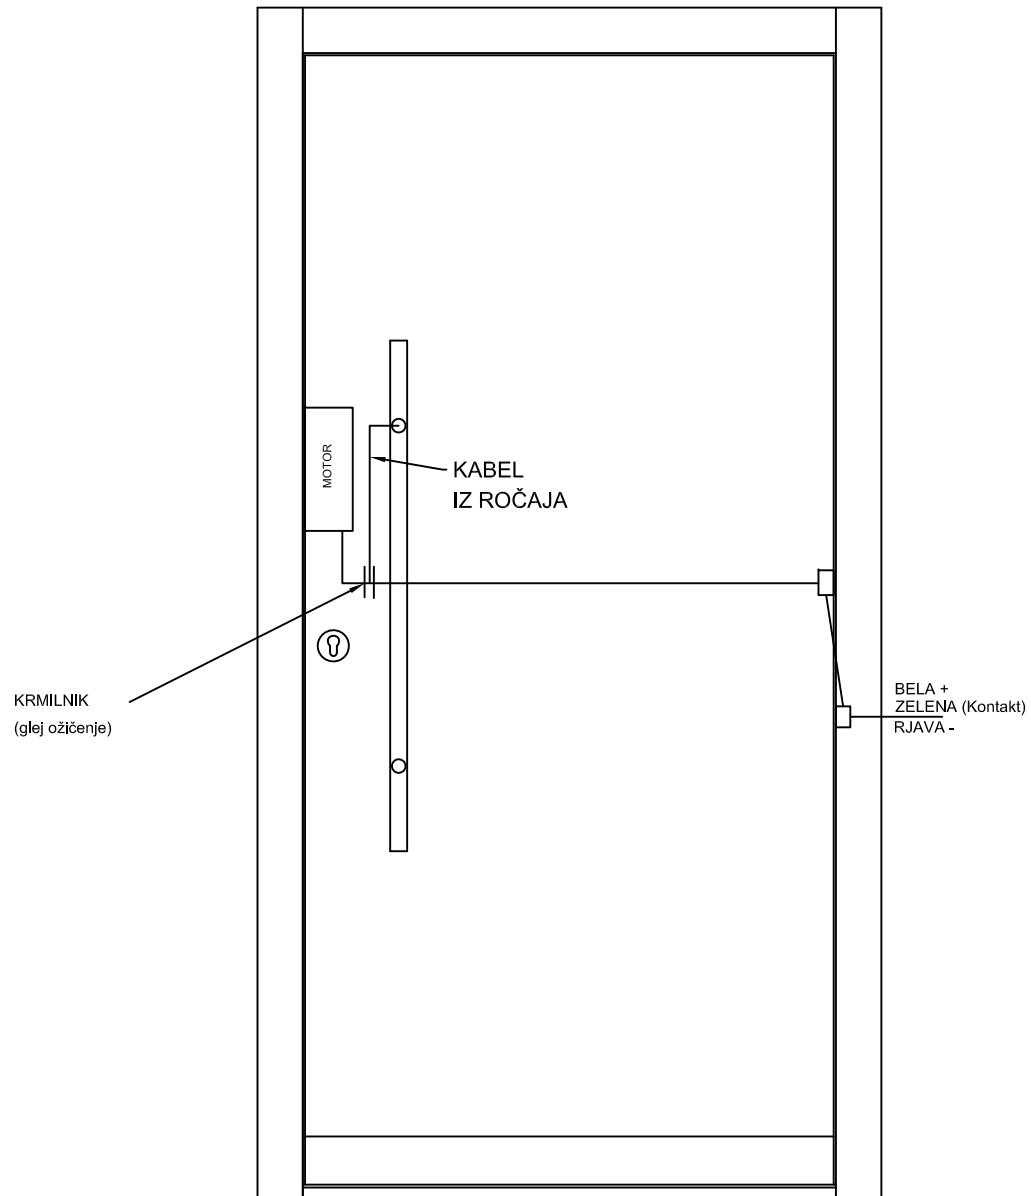

Čitalnik na ročaju REX + EAV3 ključavnica

Shema v vratih

Čitalnik na ročaju REX + EAV3 ključavnica

Ožičenje